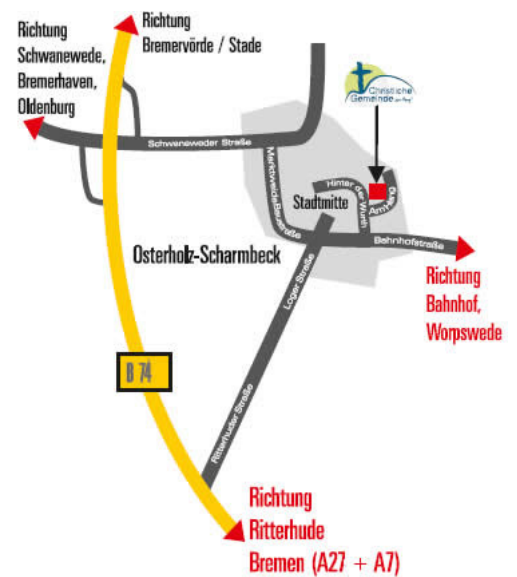

Schau mal vorbei!

www.cg-ohz.de

Infos zu Wolfgang Klippert:

Der Referent Wolfgang Klippert (Jahrgang 1954) gehört zur Gemeindeleitung der EFG Bergneustadt-Hackenberg und hat mit seiner Ehefrau zwei Kinder. Von 1974 – 1979 studierte er an der Theologischen Hochschule in Basel evangelische Theologie. Anschließend widmete Wolfgang Klippert sich zunächst vier Jahre der Gemeindegründungsarbeit in Osthessen und lehrte danach fünf Jahre an der Bibelschule in Brake. Seit 1988 ist er als Dozent für Homiletik, Kirchengeschichte und Neutestamentliche Bibelkunde in der Biblisch-Theologischen-Akademie in Wiedenest. Durch seine Vortragstätigkeit und Gemeindefeminare ist Wolfgang Klippert auch häufig außerhalb des Klassenzimmers unterwegs.

Wegbeschreibung:

Von Bremen aus über die A 27 in Richtung Bremerhaven:

- Abfahrt Bremen-Burglesum auf die B 74 in Richtung Osterholz-Scharmbeck (rechte Spur).
- Ca. 7 Kilometer geradeaus auf der B 74 durch die Ortschaften Ritterhude und Scharmbeckstotel.
- Nach Verlassen der Ortschaft Scharmbeckstotel an der nächsten Ampelkreuzung rechts in die „Ritterhuder Straße“ abbiegen. Nach ca. 200 Metern befindet sich rechtsseitig eine ARAL-Tankstelle.
- Geradeaus bis zum Kreisel, dann 2. Abfahrt und weiter geradeaus in Richtung Stadtmitte. Die Ritterhuder Straße geht in die Loger Straße über.
- An der Ampel-Kreuzung von der Loger Straße in die Bahnhofstraße rechts abbiegen.
- Nächste Möglichkeit von der Bahnhofstraße in die Straße „Hinter der Wurth“ links abbiegen.
- Nächste Möglichkeit von der Straße „Hinter der Wurth“ in die Straße „Am Hang“ rechts abbiegen. Das Gemeindehaus befindet sich auf der linken Seite.